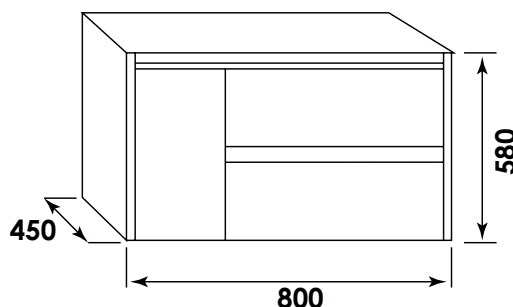

# CAISSON COMPLET À SUSPENDRE BOSTON - LARGEUR 80CM - TAÏGA - 1 PORTE + 2 TIROIRS

ID840 - Photo produit détournée 1

## CARACTÉRISTIQUES

Caisson complet à suspendre finition Taïga  
 Dimensions : Largeur : 80cm x Profondeur : 45cm x Hauteur : 58cm  
 Corps de meuble avec vide sanitaire  
 Structure du caisson (façade et corps) en panneaux de particules revêtu MDF, épaisseur : 16mm  
 2 tiroirs et 1 porte en panneau de particules à ouverture totale et fermeture amortie  
 Poignées en aluminium chromé  
 2 points de fixation murale  
 Accessoires en options : pieds réglables en hauteur : de 29 à 31cm  
 Livré pré-monté, sans robinetterie, sans visserie de fixation murale, sans vidage, sans plan vasque, sans miroir  
 Fabrication européenne  
 Norme PEFC  
 Ecotaxe en sus